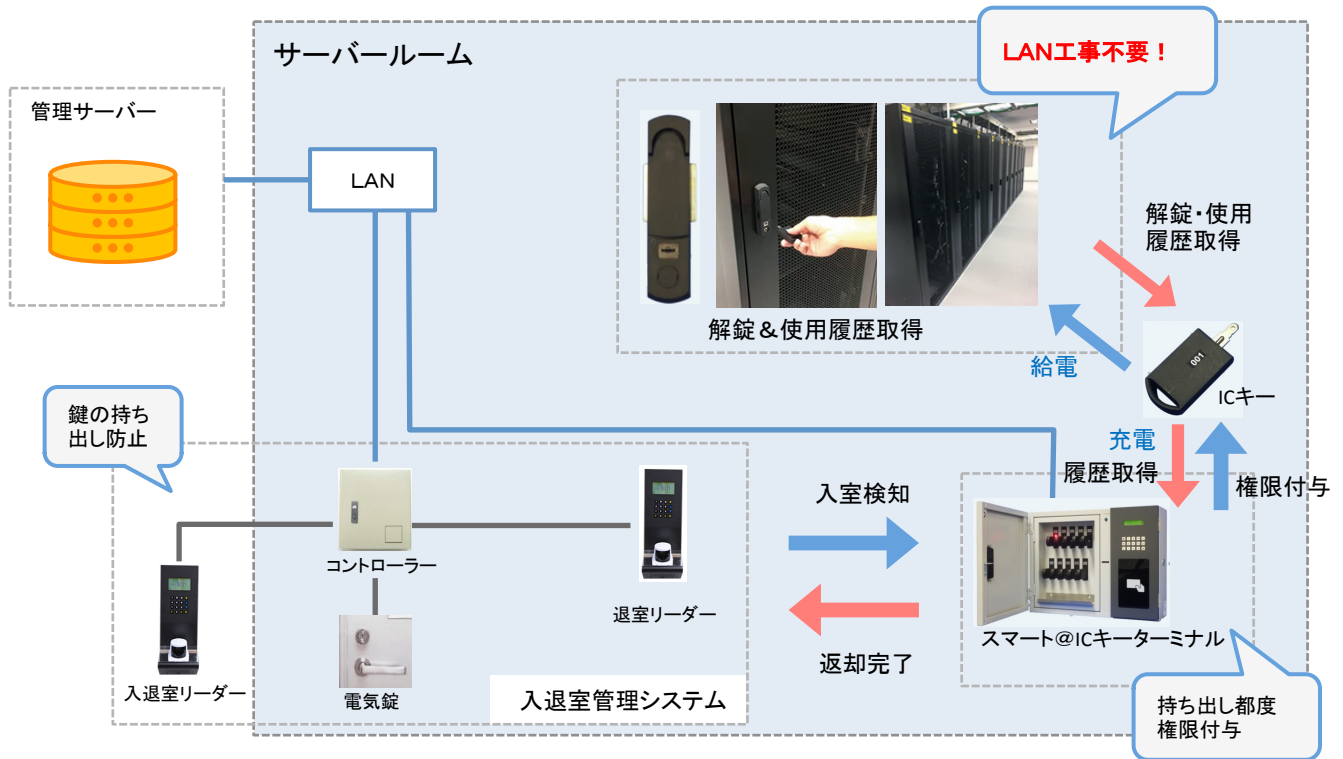

お問い合わせは TEL. **0575-46-1111**

URL: <http://www.tokairiken.co.jp/>

データセンター内の鍵管理の完全無人化実現

■システム概要

活用している機器

デジタル@
入退室リーダー
(指静脈リーダー
タイプ)

スマート@
ICキーターミナル
(指静脈リーダー
タイプ)

スマート@
ICハンドル
・
ICキー

■導入前の課題と効果

導入前の課題	導入による効果
鍵の受け渡しのために専属で窓口担当をおく必要があった	鍵の受け渡しを無人化でき、人の削減と鍵の受け渡しのミスをなくすことが可能になった
鍵の紛失、持ち帰りを完全に防ぐことができなかった	出入り口で鍵の返却を確認した上で退室させることで、鍵の持ち出しを防ぐことが可能になった
ラックの使用状況が把握できないため、異常なラックへのアクセスを防ぎにくかった	ラックの使用時刻、長時間使用が把握できるようになり、不正な使用状況が発生していることを把握できるようになった